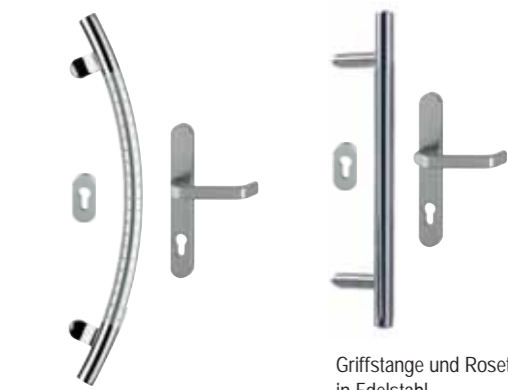

weiß € 3.059,-  
RAL € 3.323,-

Haustürmodell „Abacus2“, außen matte Lisenen aus Edelstahl, innen Nuten, Iso-Glas Klar, Mattierung „Alexandria“.

Design-Griff halbrund -  
und Rosette in Edelstahl,  
Innendrücker stahlfarben.  
Beschlags-Set  
Nr. 2012 4141  
MP 366,- €

Griffstange und Rosette  
in Edelstahl,  
Innendrücker stahlfarben.  
Beschlags-Set  
Nr. 2012 3875  
MP 149,- €

Griffstange (300 mm) und  
Rosette in Edelstahl,  
Innendrücker stahlfarben.  
Beschlags-Set Nr. 2012 3876  
MP 144,- €