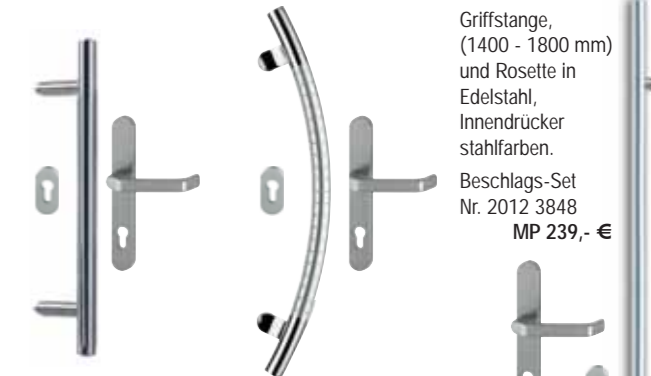

Griffstange, (1400 - 1800 mm) und Rosette in Edelstahl, Innendrücker stahlfarben.
Beschlags-Set Nr. 2012 3848
MP 239,- €

Griffstange (500 mm) u. Rosette in Edelstahl, Innendrücker stahlfarben.
Beschlags-Set Nr. 2012 3875
MP 149,- €

Design-Griff halbrund - und Rosette in Edelstahl, Innendrücker stahlfarben.
Beschlags-Set Nr. 2012 4141
MP 366,- €

Griffstange (300 mm) und Rosette in Edelstahl, Innendrücker stahlfarben.
Beschlags-Set Nr. 2012 3876
MP 144,- €

Stoßgriff und Rosette messing brüniert. Beschlags-Set mit Innendrücker weiß
Beschlags-Set Nr. 2012 3879
Innendrücker braun Nr. 2012 3880
MP 131,- €

Innendrücker in Edelstahl Nr. 2012 3806.1
MP 29,- €

Die schlüsselbetätigte Mehrfachverriegelung **ACHENBACH - Multisafe 855GL**. Stahl-Schwenkriegel wirken einem Aushebeln der Tür in jeder Richtung wirksam entgegen. greifen tief in die Schließteile ein, verkrallen sich dort zu einer Einheit und garantieren einen optimalen Anzug. Diese Mehrfachverriegelung zeichnet sich durch ihre Langlebigkeit und leichte Bedienung aus.

Die Automatik-Verriegelung **ACHENBACH - Multisafe 833** erhöht die Sicherheit durch automatische Verriegelung beim Schließen der Tür. Sanftes Schließen durch hochwertige Kunststoffeinsetze in den Fallenriegeln. Verschleißfrei und leise, da das Auslösen der Riegel mittels Magnet berührungslos erfolgt. Erhöhte Wärmedämmung durch den ständigen Anpressdruck über 3 Verriegelungspunkte.

Alle Haustüren sind mit der Qualitäts-Plakette gekennzeichnet.

Die angegebenen Haustürpreise sind ohne Beschlag-Set
Alle Preise inkl. 19% MwSt., ohne Montage!
Alle Modelle entsprechen den Anforderungen der EnEV 2009