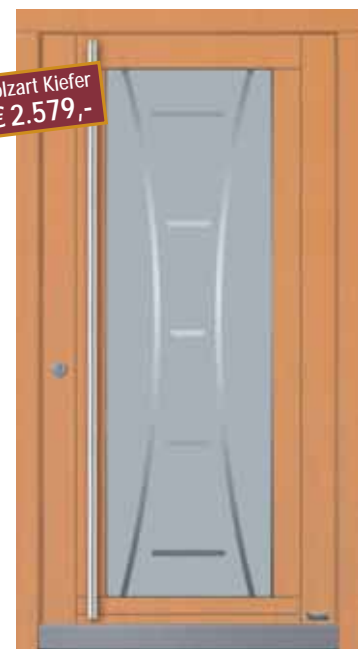

Holzart Kiefer
€ 2.579,-

Haustürmodell „Waldstein“
MP Fichte € 70,-
MP Holzart Meranti € 110,-
MP Eiche € 170,-

Alle Preise inkl. 19% MwSt. und ohne Montage!
Art.-Nr. 00-1-2016 Ho HT

Achenbach Fensterbau GmbH
Reinersreuther Straße 10
95239 Zell im Fichtelgeb.

Tel.: 0 92 57 / 9 41-0
Fax: 0 92 57 / 9 41-41
www.achenbach-zell.de

**FENSTER, HAUSTÜREN,
ROLLLÄDEN
KUNDENDIENST**